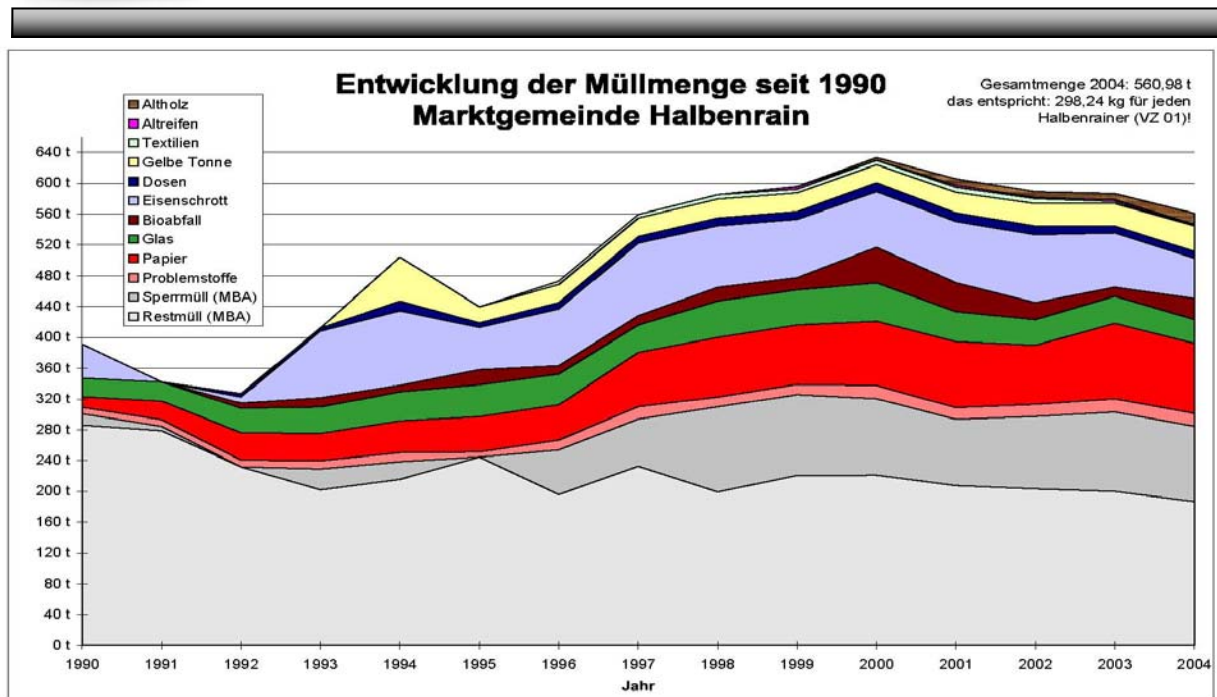

HALMÜLL90-04 XLS/Fisch/Dia - 03.03.2005
AWW Radkersburg /h.w.

A.S.A.

**Ihr Partner für
alle Abfälle**

Achtung:
Neue Öffnungszeiten für Anlieferungen auf der Deponie Halbenrain:
Mo-Fr 07.00 bis 15.30 Uhr